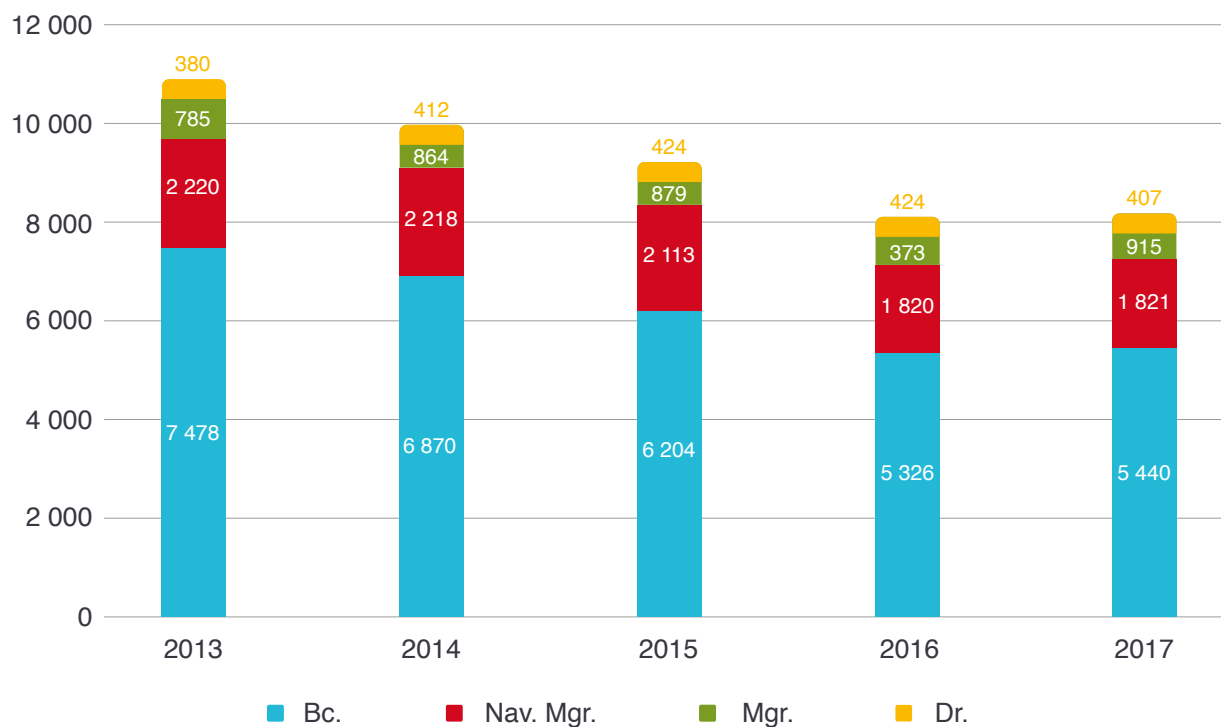

VÝVOJ POČTU STUDIJNÍCH PROGRAMŮ 2013–2017

(P = prezenční, K/D = kombinované/distanční)

STUDENTI

- 8 583 studentů ve všech stupních a formách akreditovaných studijních programů
- 201 samoplátců
- Studijní neúspěšnost 1. ročníků 29,3 %

VÝVOJ POČTU STUDENTŮ PODLE STUPŇŮ STUDIA 2013–2017

POČET STUDENTŮ DLE FAKULT

- Přírodovědecká fakulta
- Lékařská fakulta
- Filozofická fakulta
- Fakulta umění
- Pedagogická fakulta
- Fakulta sociálních studií