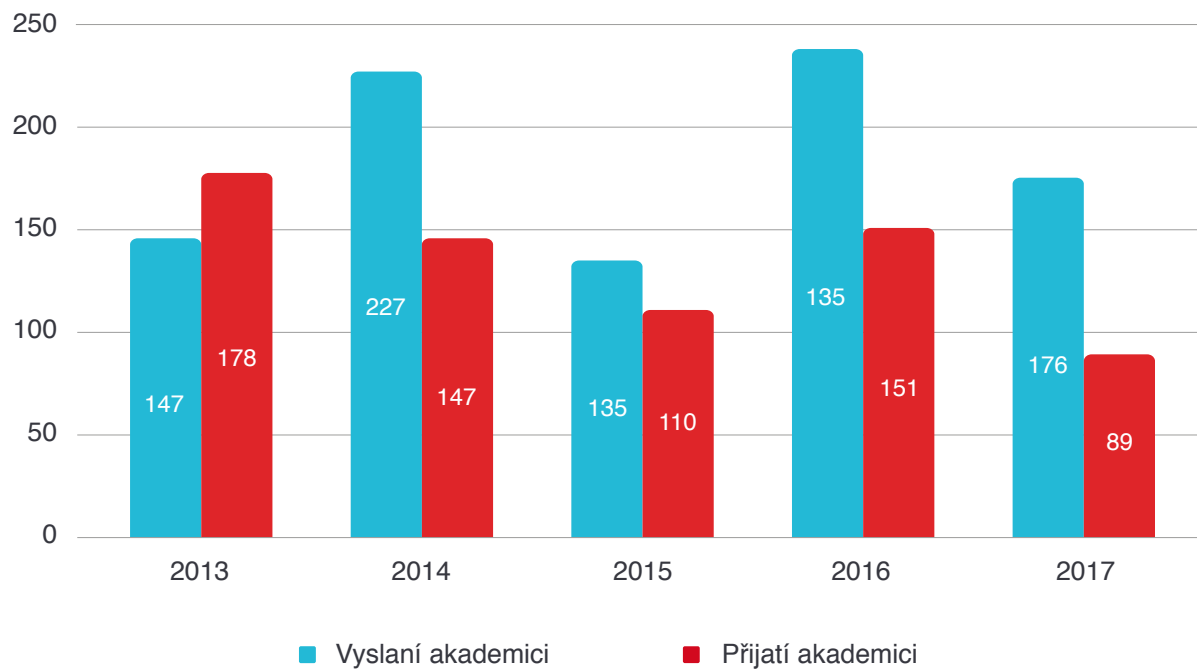

VÝVOJ POČTU VYSLANÝCH A PŘIJATÝCH AKADEMIKŮ V RÁMCI PROGRAMU ERASMUS+ 2013–2017