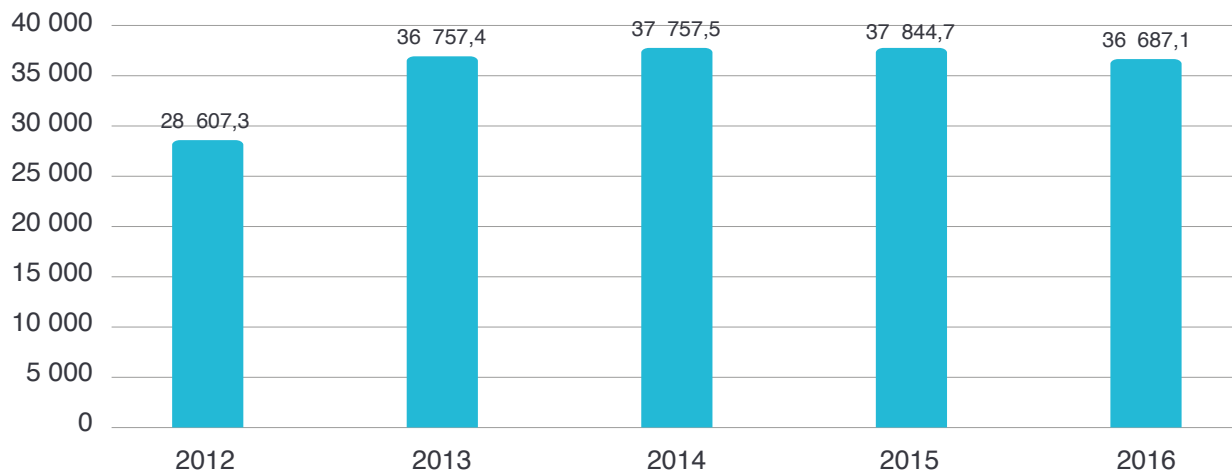

VÝZKUMNÁ, VÝVOJOVÁ, UMĚLECKÁ A DALŠÍ TVŮRČÍ ČINNOST

- 48 konferencí s počtem účastníků vyšším než 60 a 42 konferencí s mezinárodní účastí
- 27 projektů GA ČR a 3 projekty TA ČR
- 11 projektů rezortních (MŠMT, Ministerstvo zdravotnictví, Ministerstvo kultury)
- 10 projektů mezinárodní spolupráce
- 10 projektů financovaných z územních rozpočtů (kraje a města)
- 3 projekty nadační
- 36 687,1 RIV bodů v hodnocení 2016 (poslední dostupné hodnocení)

VÝSLEDKY VĚDY A TVŮRČÍ ČINNOSTI 2012-2016