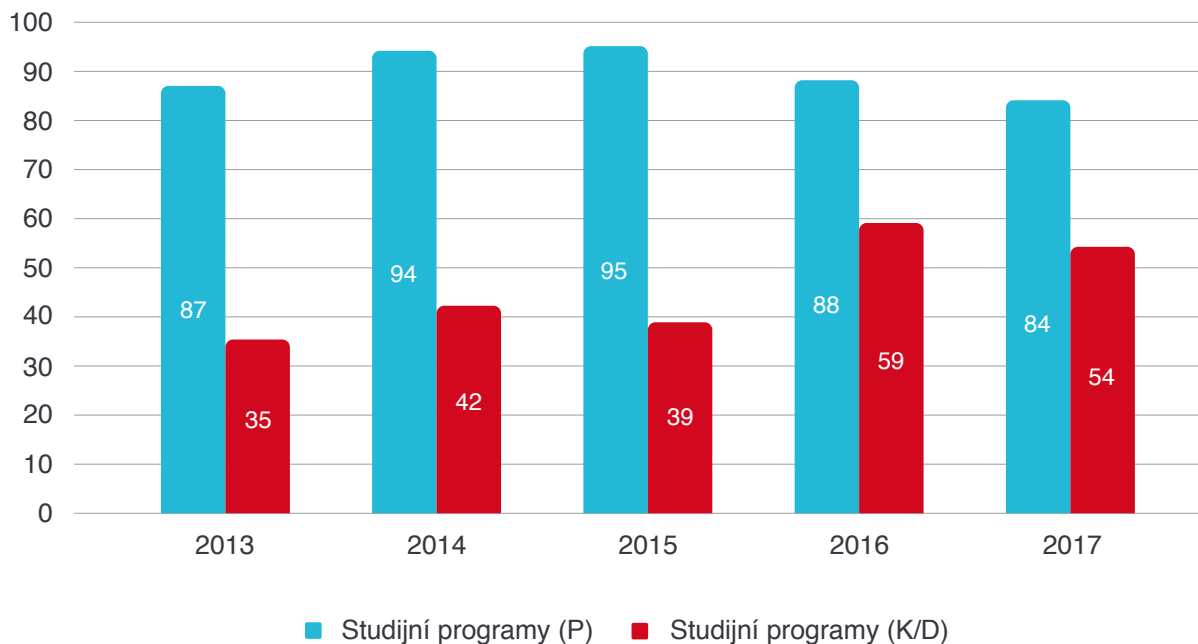

VÝVOJ POČTU STUDIJNÍCH PROGRAMŮ 2013–2017

(P = prezenční, K/D = kombinované/distanční)

STUDENTI

- 8 583 studentů ve všech stupních a formách akreditovaných studijních programů
- 201 samoplátců
- Studijní neúspěšnost 1. ročníků 29,3 %