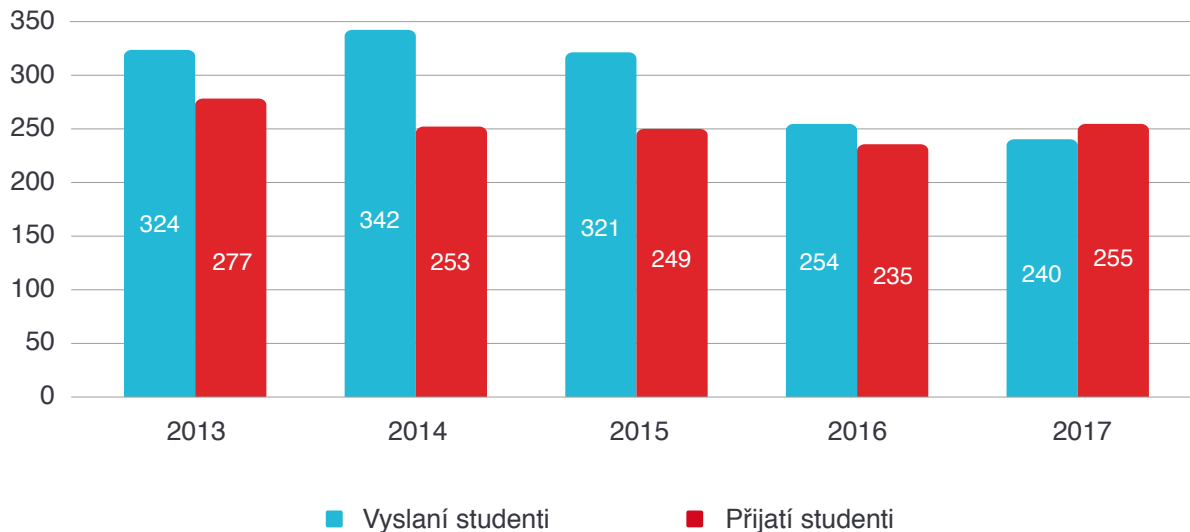

INTERNACIONALIZACE

- 240 vyslaných a 255 přijatých studentů v rámci programu Erasmus+
- 176 vyslaných a 89 přijatých akademických pracovníků v rámci programu Erasmus+
- největší mobilita se Španělskem, Polskem, Německem, Francií a Portugalskem

VÝVOJ POČTU VYSLANÝCH A PŘIJATÝCH STUDENTŮ V RÁMCI PROGRAMU ERASMUS+ 2013–2017