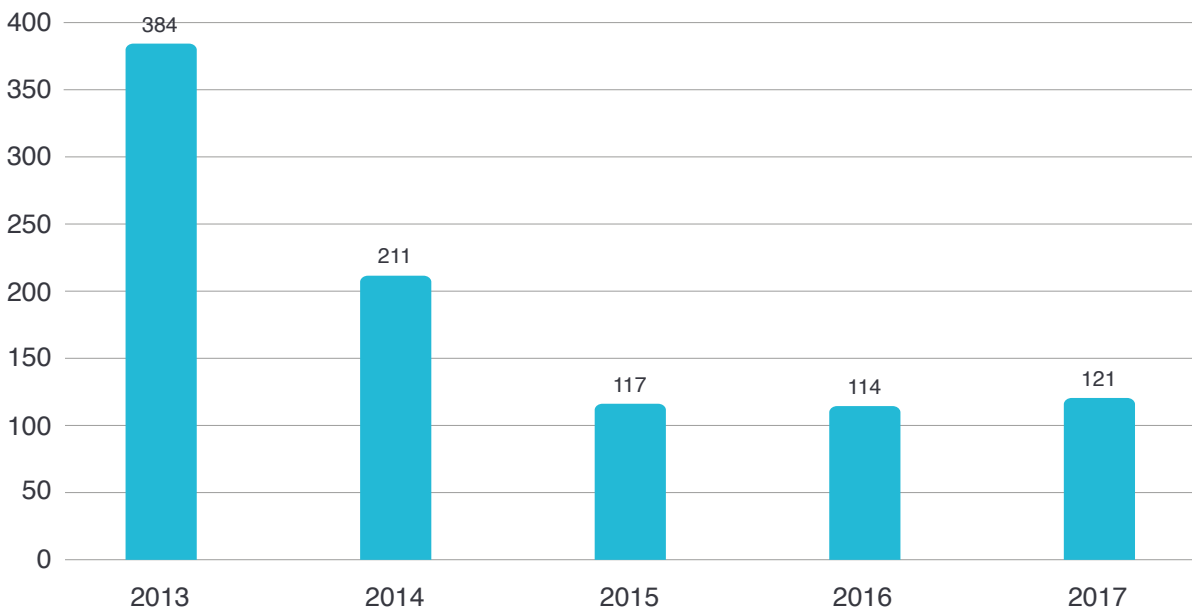

INFRASTRUKTURA

- 267 520 titulů ve fondu Univerzitní knihovny OU
- nárůst o 9 283 nových titulů v roce 2017

VÝVOJ POČTU TITULŮ V UNIVERZITNÍ KNIHOVNĚ 2013–2017

CELOŽIVOTNÍ VZDĚLÁVÁNÍ

- 121 kurzů celoživotního vzdělávání
- celkem 3 074 účastníků těchto kurzů
- z toho 28 kurzů univerzity třetího věku s návštěvností 1 386 účastníků
- nejvíce kurzů zaměřeno na výkon povolání s délkou více než 100 hodin (57 kurzů a 1 144 účastníků)

VÝVOJ POČTU KURZŮ CELOŽIVOTNÍHO VZDĚLÁVÁNÍ 2013–2017

VÝVOJ POČTU ÚČASTNÍKŮ CELOŽIVOTNÍHO VZDĚLÁVÁNÍ 2013–2017

VÝZKUMNÁ, VÝVOJOVÁ, UMĚLECKÁ A DALŠÍ TVŮRČÍ ČINNOST

- 48 konferencí s počtem účastníků vyšším než 60 a 42 konferencí s mezinárodní účastí
- 27 projektů GA ČR a 3 projekty TA ČR
- 11 projektů rezortních (MŠMT, Ministerstvo zdravotnictví, Ministerstvo kultury)
- 10 projektů mezinárodní spolupráce
- 10 projektů financovaných z územních rozpočtů (kraje a města)
- 3 projekty nadační
- 36 687,1 RIV bodů v hodnocení 2016 (poslední dostupné hodnocení)