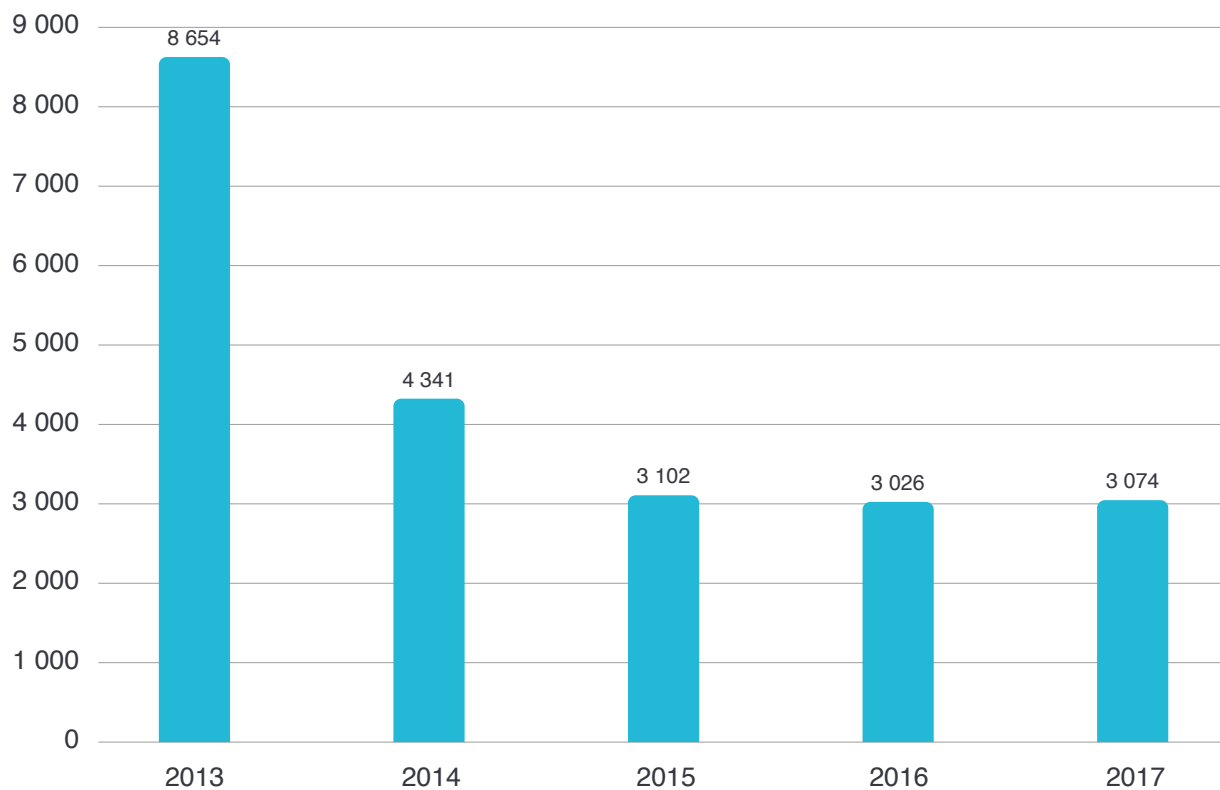

INFRASTRUKTURA

- 267 520 titulů ve fondu Univerzitní knihovny OU
- nárůst o 9 283 nových titulů v roce 2017

VÝVOJ POČTU TITULŮ V UNIVERZITNÍ KNIHOVNĚ 2013–2017

CELOŽIVOTNÍ VZDĚLÁVÁNÍ

- 121 kurzů celoživotního vzdělávání
- celkem 3 074 účastníků těchto kurzů
- z toho 28 kurzů univerzity třetího věku s návštěvností 1 386 účastníků
- nejvíce kurzů zaměřeno na výkon povolání s délkou více než 100 hodin (57 kurzů a 1 144 účastníků)

VÝVOJ POČTU KURZŮ CELOŽIVOTNÍHO VZDĚLÁVÁNÍ 2013–2017

VÝVOJ POČTU ÚČASTNÍKŮ CELOŽIVOTNÍHO VZDĚLÁVÁNÍ 2013–2017

VÝZKUMNÁ, VÝVOJOVÁ, UMĚLECKÁ A DALŠÍ TVŮRČÍ ČINNOST

- 48 konferencí s počtem účastníků vyšším než 60 a 42 konferencí s mezinárodní účastí
- 27 projektů GA ČR a 3 projekty TA ČR
- 11 projektů rezortních (MŠMT, Ministerstvo zdravotnictví, Ministerstvo kultury)
- 10 projektů mezinárodní spolupráce
- 10 projektů financovaných z územních rozpočtů (kraje a města)
- 3 projekty nadační
- 36 687,1 RIV bodů v hodnocení 2016 (poslední dostupné hodnocení)