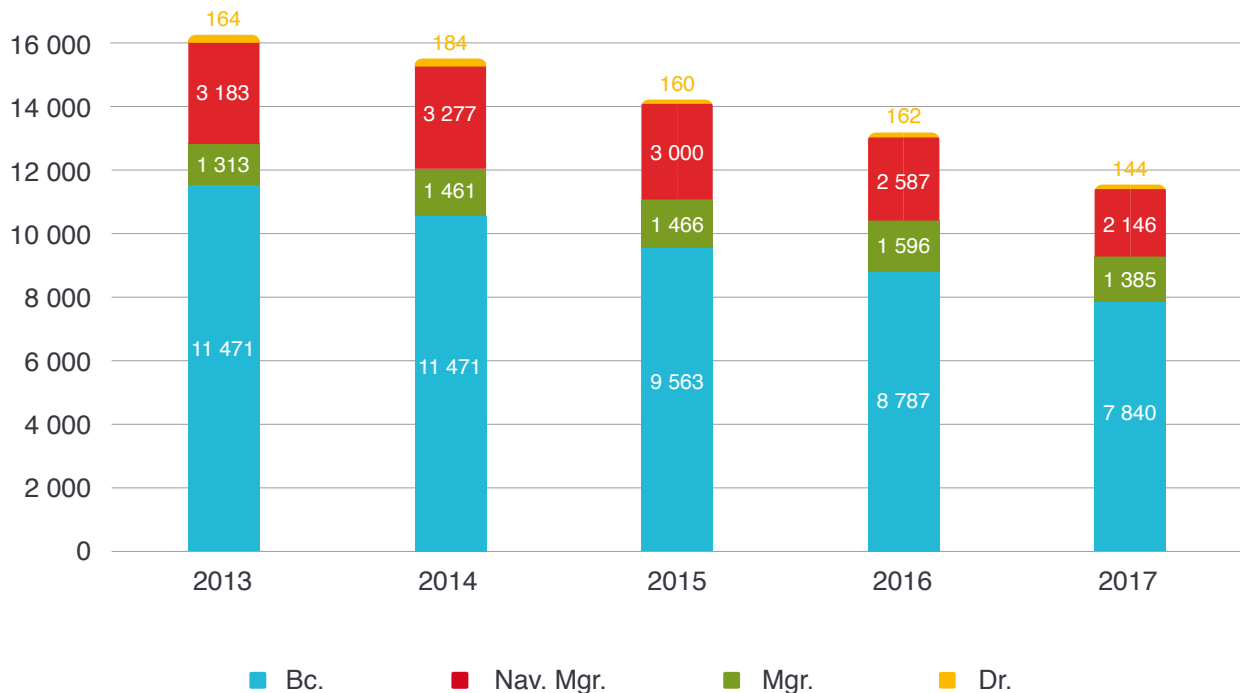

ZÁJEM O STUDIUM

- 11 515 přihlášek do všech stupňů a forem studia v akreditovaných studijních programech
- 7 840 přihlášek na bakalářské studium
- 3 531 přihlášek na navazující magisterské a magisterské studium
- 144 přihlášek na doktorské studium

VÝVOJ ZÁJMU O STUDIUM PODLE STUPŇŮ STUDIJNÍCH PROGRAMŮ 2013–2017