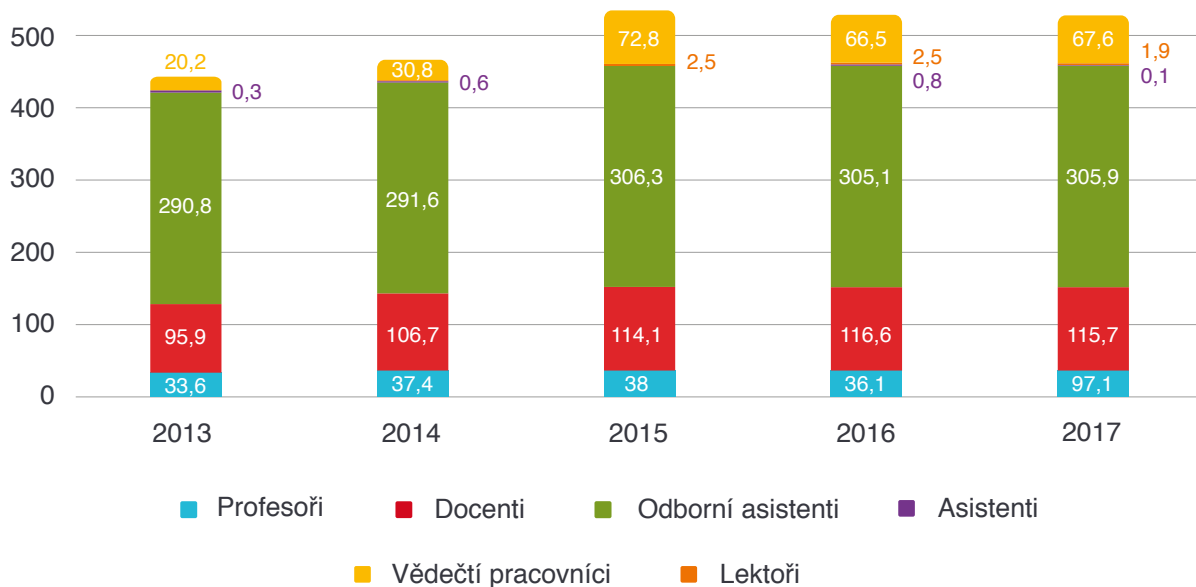

AKADEMIČTÍ PRACOVNÍCI

- 528,3 pracovních úvazků akademických a vědeckých pracovníků
- 856 fyzických osob zaměstnaných jako akademičtí a vědečtí pracovníci, z toho 326 žen
- 65 profesorů, 148 docentů, 330 Ph.D. a ekvivalent, 231 ostatních (pouze akademičtí pracovníci)
- 42,55 akademických úvazků pracovníků s cizím státním občanstvím
- 5 nově jmenovaných profesorů a 8 nově jmenovaných docentů

VÝVOJ POČTU ÚVAZKŮ AKADEMICKÝCH A VĚDECKÝCH PRACOVNÍKŮ 2013–2017