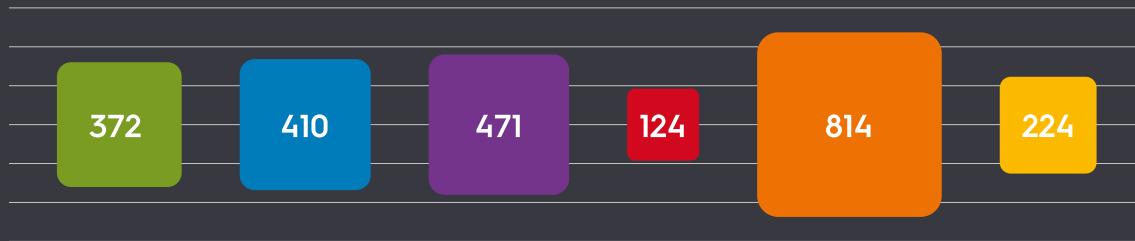

POČET ABSOLVENTŮ DLE FAKULT

- Přírodovědecká fakulta
- Lékařská fakulta
- Filozofická fakulta
- Fakulta umění
- Pedagogická fakulta
- Fakulta sociálních studií