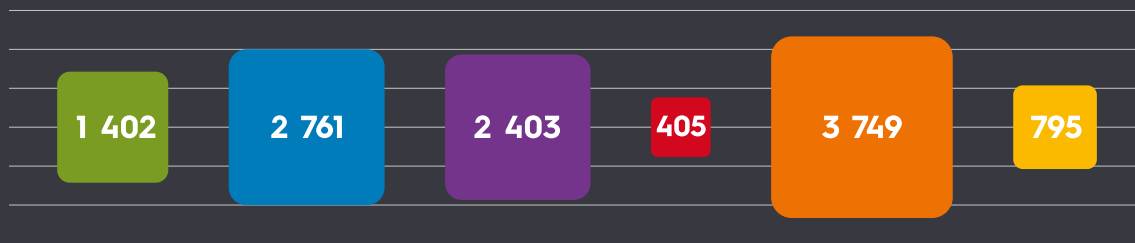

POČET UHAZEČŮ DLE FAKULT

- Přírodovědecká fakulta
- Lékařská fakulta
- Filozofická fakulta
- Fakulta umění
- Pedagogická fakulta
- Fakulta sociálních studií