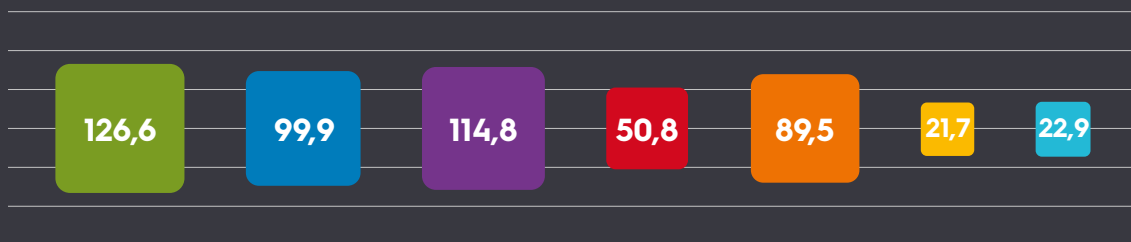

STRUKTURA ÚVAZKŮ DLE FAKULT

- Přírodovědecká fakulta
- Lékařská fakulta
- Filozofická fakulta
- Fakulta umění
- Pedagogická fakulta
- Fakulta sociálních studií
- Ústav pro výzkum a aplikace fuzzy modelování