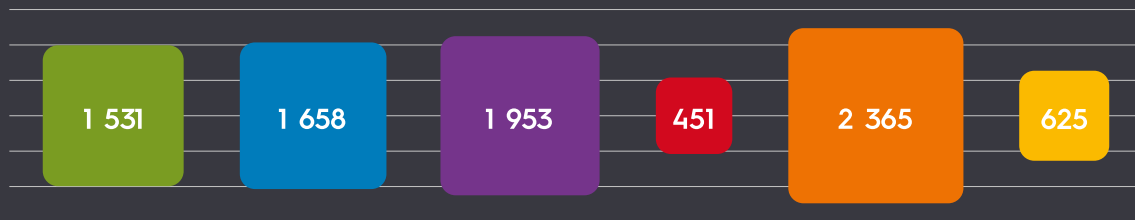

VÝVOJ POČTU STUDIJNÍCH PROGRAMŮ 2013–2017

(P = prezenční, K/D = kombinované/distanční)

STUDENTI

- 8 583 studentů ve všech stupních a formách akreditovaných studijních programů
- 201 samoplátců
- Studijní neúspěšnost 1. ročníků 29,3 %

VÝVOJ POČTU STUDENTŮ PODLE STUPŇŮ STUDIA 2013–2017

POČET STUDENTŮ DLE FAKULT

- Přírodovědecká fakulta
- Lékařská fakulta
- Filozofická fakulta
- Fakulta umění
- Pedagogická fakulta
- Fakulta sociálních studií