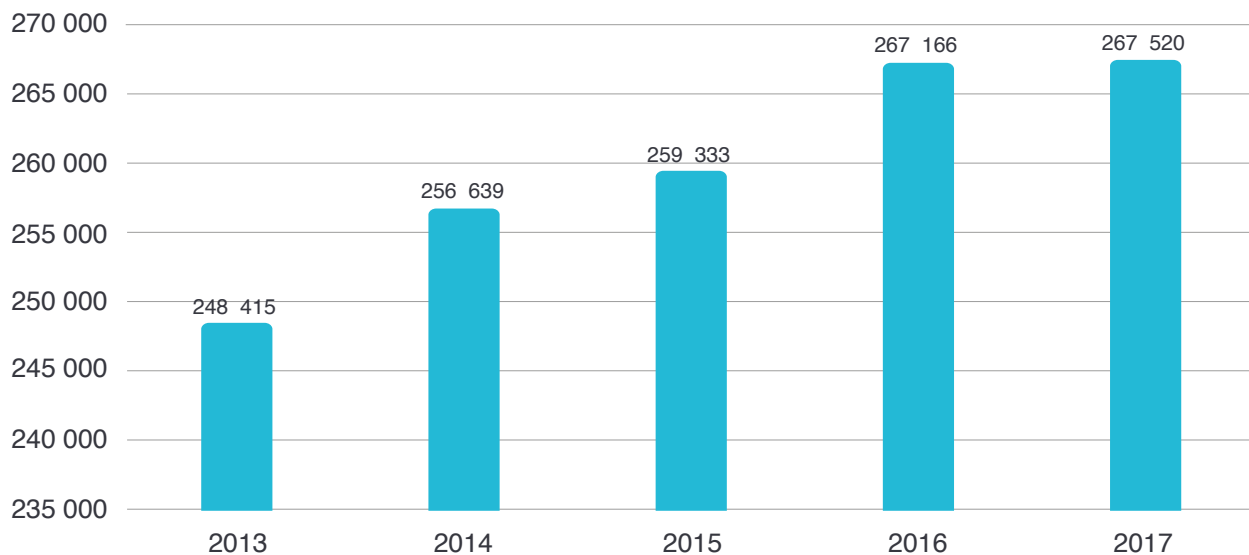

VÝVOJ POČTU ÚVAZKŮ AKADEMICKÝCH A VĚDECKÝCH PRACOVNÍKŮ 2013–2017

STRUKTURA ÚVAZKŮ DLE FAKULT

- Přírodovědecká fakulta
- Lékařská fakulta
- Filozofická fakulta
- Fakulta umění
- Pedagogická fakulta
- Fakulta sociálních studií
- Ústav pro výzkum a aplikace fuzzy modelování

INFRASTRUKTURA

- 267 520 titulů ve fondu Univerzitní knihovny OU
- nárůst o 9 283 nových titulů v roce 2017

VÝVOJ POČTU TITULŮ V UNIVERZITNÍ KNIHOVNĚ 2013–2017

CELOŽIVOTNÍ VZDĚLÁVÁNÍ

- 121 kurzů celoživotního vzdělávání
- celkem 3 074 účastníků těchto kurzů
- z toho 28 kurzů univerzity třetího věku s návštěvností 1 386 účastníků
- nejvíce kurzů zaměřeno na výkon povolání s délkou více než 100 hodin (57 kurzů a 1 144 účastníků)