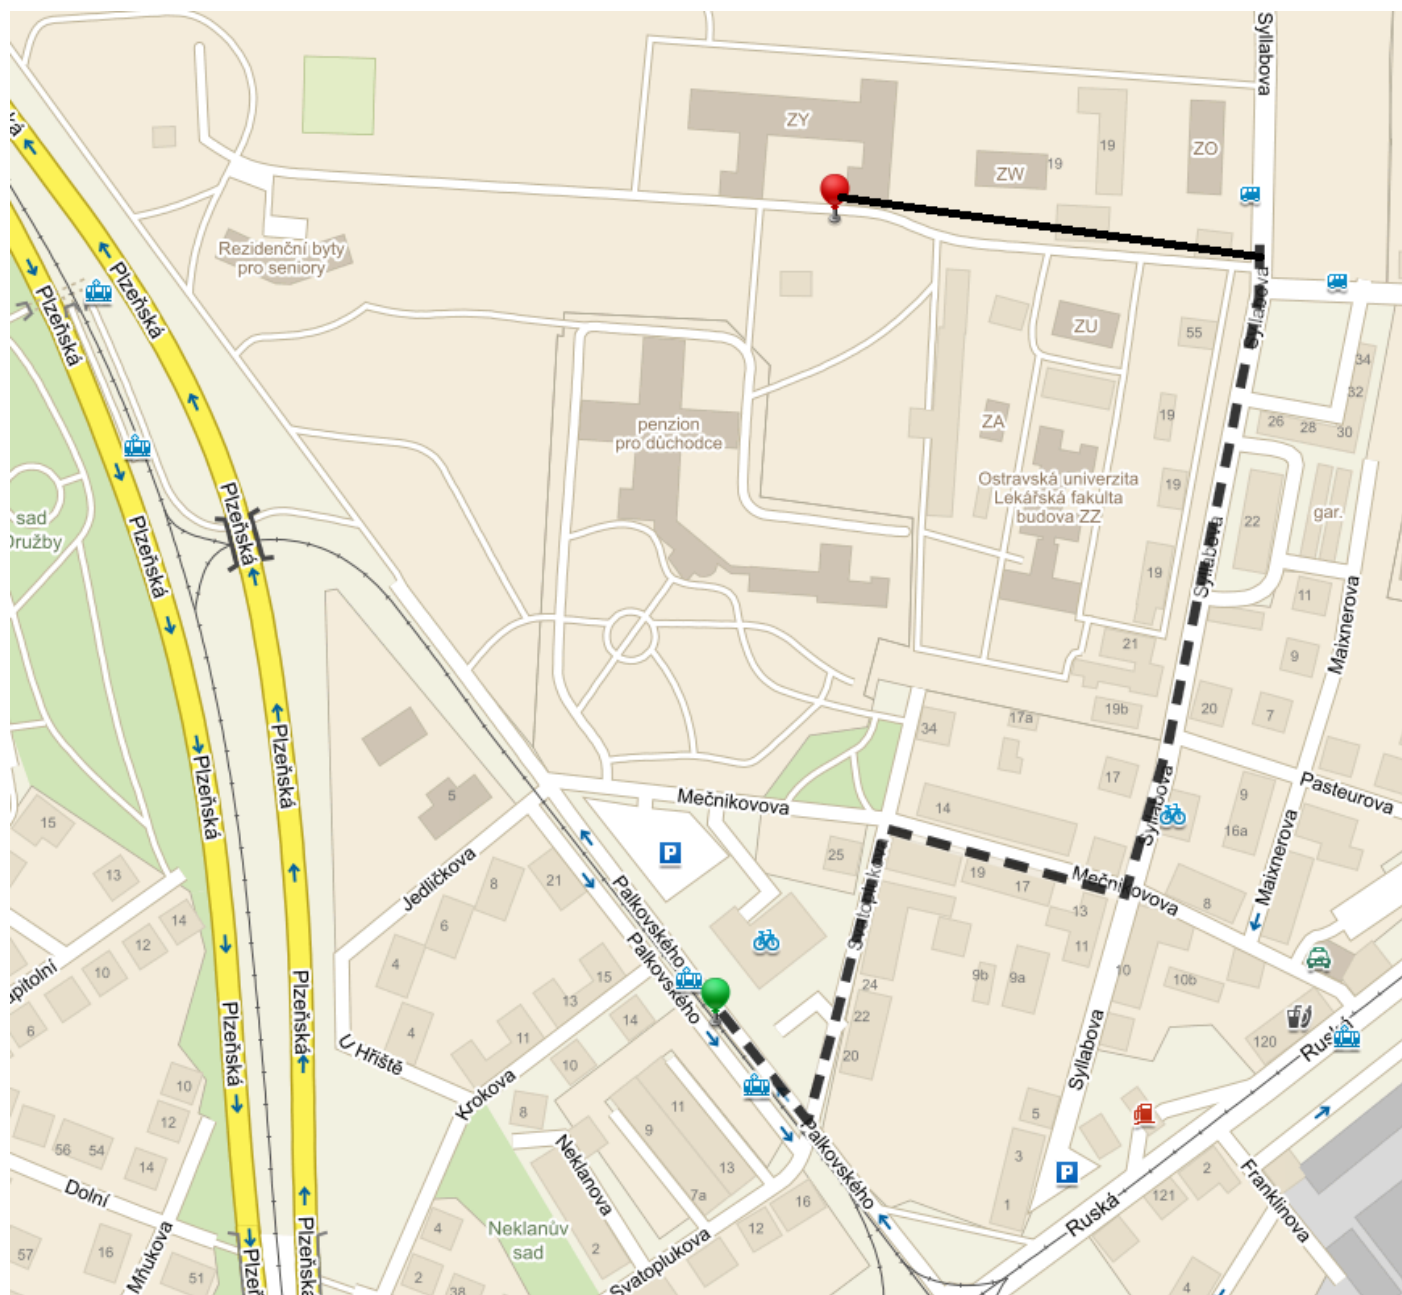

TRASA OD TRAMVAJOVÉ ZASTÁVKY – **PALKOVSKÉHO**, (č.tramvaje - 7, 11, 12)

TRASA OD TRAMVAJOVÉ ZASTÁVKY – ŘEDITELSTVÍ VÍTKOVIC, (č.tramvaje - 2, 3, 12)