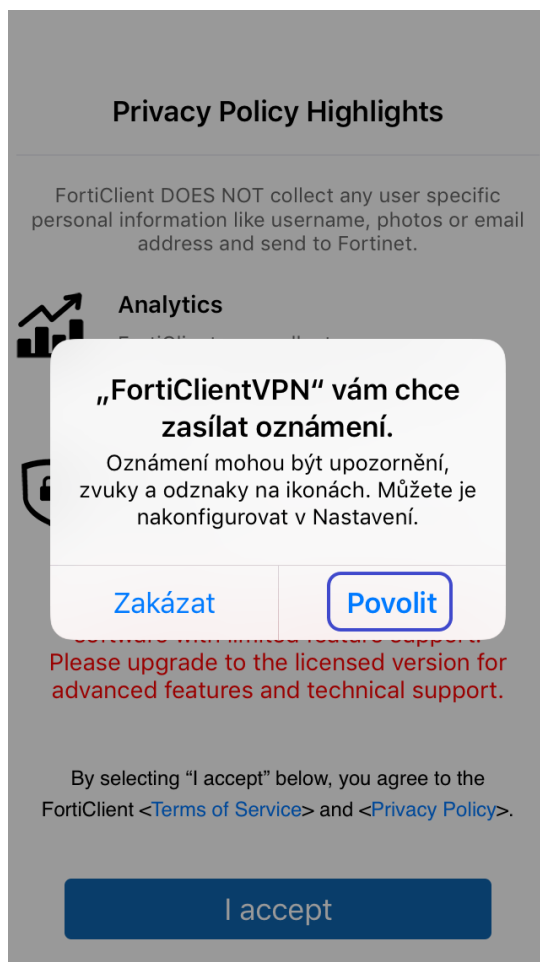

FortiClient VPN
Nástroje
★★★★☆ 4

Parametry pro nastavení

Jako název (VPN Name) zadejte: osu, typ VPN zvolte: SSL VPN

Remote gateway address (host), zadejte: vpn.osu.cz

Username: zde zadejte své přihlašovací jméno, obvykle shodné s přihlašovacím jménem do portálu.

VPN připojení do sítě Ostravské univerzity pro mobilní zařízení s iOS

PODROBNÝ POPIS INSTALACE A NASTAVENÍ

1. Výběr a stažení aplikace

Vyberte a stáhněte aplikaci.

VPN připojení do sítě Ostravské univerzity pro mobilní zařízení s iOS

2. Instalace aplikace, dle obrázku provedte další kroky

VPN připojení do sítě Ostravské univerzity pro mobilní zařízení s iOS

VPN připojení do sítě Ostravské univerzity pro mobilní zařízení s iOS

Žádná SIM 15:02