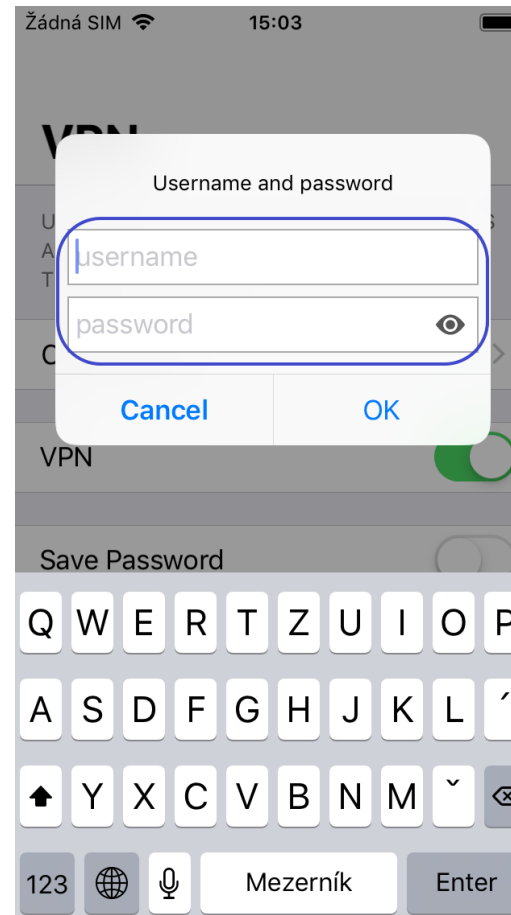

2. Instalace aplikace, dle obrázku provedte další kroky

VPN připojení do sítě Ostravské univerzity pro mobilní zařízení s iOS

VPN připojení do sítě Ostravské univerzity pro mobilní zařízení s iOS

Žádná SIM 15:02

CLIENT CERTIFICATE

Use Certificate

VPN About

3. Vypnění údajů

Vyplňte jméno: osu
Vyplňte Host (Remote Gateway): vpn.osu.cz
Vyplňte port: 443
Bude-li třeba vyplnit typ VPN, zvolte: SSL

4. Po vyplnění se vraťte o krok zpět

Žádná SIM 15:02

VPN VPN Done

+ Add Configuration...

+ Scan QR Code to add VPN

USER VPN GATEWAY

osu ✓

VPN About

VPN připojení do sítě Ostravské univerzity pro mobilní zařízení s iOS

4. Spuštění VPN připojení

5. Vyplnění údajů

Zde zadejte své přihlašovací
jméno, obvykle shodné
s přihlašovacím jménem do
portálu.