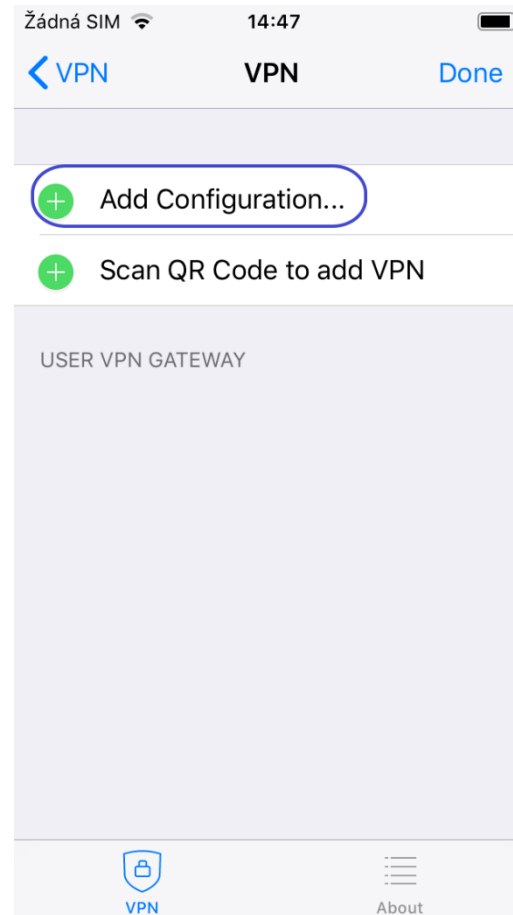

FortiClient VPN
Nástroje
★★★★☆ 4

Parametry pro nastavení

Jako název (VPN Name) zadejte: osu, typ VPN zvolte: SSL VPN

Remote gateway address (host), zadejte: vpn.osu.cz

Username: zde zadejte své přihlašovací jméno, obvykle shodné s přihlašovacím jménem do portálu.

VPN připojení do sítě Ostravské univerzity pro mobilní zařízení s iOS

PODROBNÝ POPIS INSTALACE A NASTAVENÍ

1. Výběr a stažení aplikace

Vyberte a stáhněte aplikaci.

VPN připojení do sítě Ostravské univerzity pro mobilní zařízení s iOS

2. Instalace aplikace, dle obrázku provedte další kroky

VPN připojení do sítě Ostravské univerzity pro mobilní zařízení s iOS

VPN připojení do sítě Ostravské univerzity pro mobilní zařízení s iOS

Žádná SIM 15:02