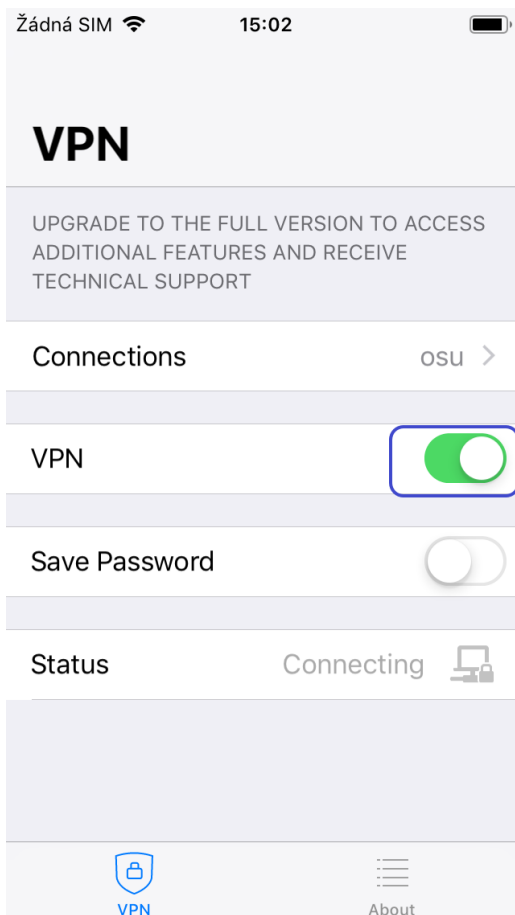

2. Instalace aplikace, dle obrázku provedte další kroky

VPN připojení do sítě Ostravské univerzity pro mobilní zařízení s iOS

VPN připojení do sítě Ostravské univerzity pro mobilní zařízení s iOS

Žádná SIM 15:02

CLIENT CERTIFICATE

Use Certificate

VPN About

3. Vypnění údajů

Vyplňte jméno: osu
Vyplňte Host (Remote Gateway): vpn.osu.cz
Vyplňte port: 443
Bude-li třeba vyplnit typ VPN, zvolte: SSL

4. Po vyplnění se vraťte o krok zpět

Žádná SIM 15:02

VPN VPN Done

+ Add Configuration...

+ Scan QR Code to add VPN

USER VPN GATEWAY

osu ✓

VPN About

VPN připojení do sítě Ostravské univerzity pro mobilní zařízení s iOS

4. Spuštění VPN připojení

5. Vyplnění údajů

Zde zadejte své přihlašovací
jméno, obvykle shodné
s přihlašovacím jménem do
portálu.