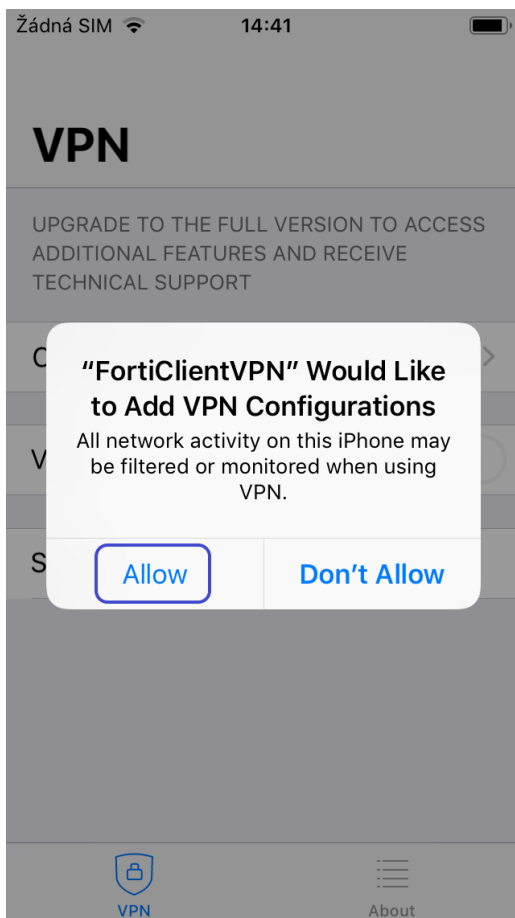

FortiClient VPN
Nástroje
★★★★☆ 4

Parametry pro nastavení

Jako název (VPN Name) zadejte: osu, typ VPN zvolte: SSL VPN

Remote gateway address (host), zadejte: vpn.osu.cz

Username: zde zadejte své přihlašovací jméno, obvykle shodné s přihlašovacím jménem do portálu.

VPN připojení do sítě Ostravské univerzity pro mobilní zařízení s iOS

PODROBNÝ POPIS INSTALACE A NASTAVENÍ

1. Výběr a stažení aplikace

Vyberte a stáhněte aplikaci.

VPN připojení do sítě Ostravské univerzity pro mobilní zařízení s iOS

2. Instalace aplikace, dle obrázku provedte další kroky

VPN připojení do sítě Ostravské univerzity pro mobilní zařízení s iOS

VPN připojení do sítě Ostravské univerzity pro mobilní zařízení s iOS

Žádná SIM 15:02