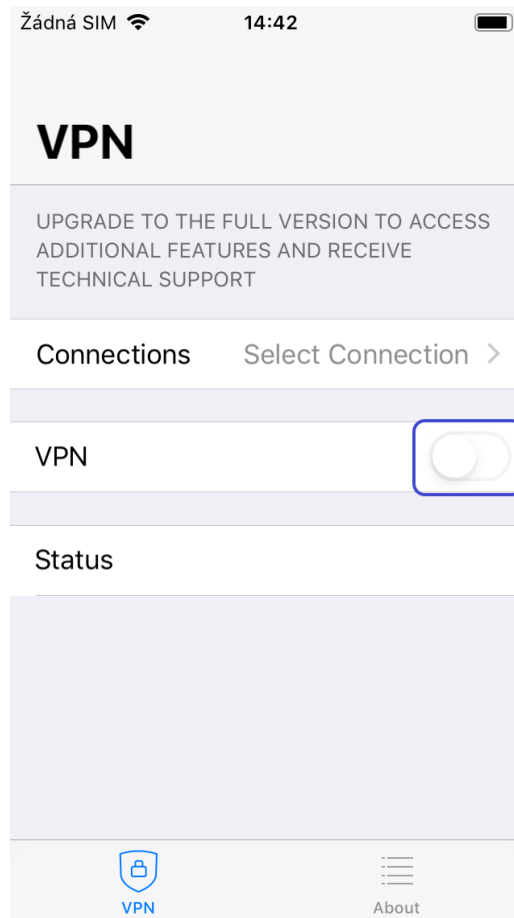

FortiClient VPN
Nástroje
★★★★☆ 4

Parametry pro nastavení

Jako název (VPN Name) zadejte: osu, typ VPN zvolte: SSL VPN

Remote gateway address (host), zadejte: vpn.osu.cz

Username: zde zadejte své přihlašovací jméno, obvykle shodné s přihlašovacím jménem do portálu.

VPN připojení do sítě Ostravské univerzity pro mobilní zařízení s iOS

PODROBNÝ POPIS INSTALACE A NASTAVENÍ

1. Výběr a stažení aplikace

Vyberte a stáhněte aplikaci.

VPN připojení do sítě Ostravské univerzity pro mobilní zařízení s iOS

2. Instalace aplikace, dle obrázku provedte další kroky

VPN připojení do sítě Ostravské univerzity pro mobilní zařízení s iOS

VPN připojení do sítě Ostravské univerzity pro mobilní zařízení s iOS

Žádná SIM 15:02