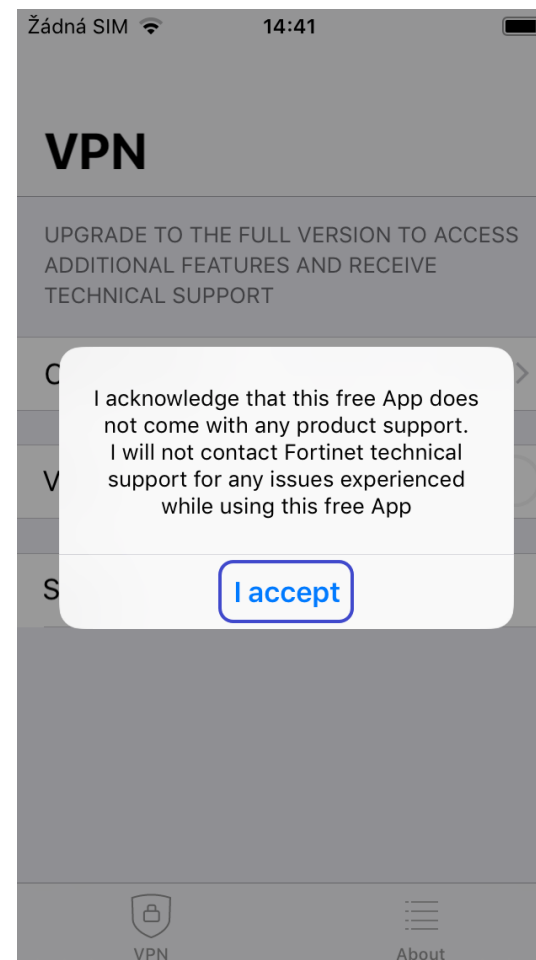

FortiClient VPN
Nástroje
★★★★☆ 4

Parametry pro nastavení

Jako název (VPN Name) zadejte: osu, typ VPN zvolte: SSL VPN

Remote gateway address (host), zadejte: vpn.osu.cz

Username: zde zadejte své přihlašovací jméno, obvykle shodné s přihlašovacím jménem do portálu.

VPN připojení do sítě Ostravské univerzity pro mobilní zařízení s iOS

PODROBNÝ POPIS INSTALACE A NASTAVENÍ

1. Výběr a stažení aplikace

Vyberte a stáhněte aplikaci.

VPN připojení do sítě Ostravské univerzity pro mobilní zařízení s iOS

2. Instalace aplikace, dle obrázku provedte další kroky

VPN připojení do sítě Ostravské univerzity pro mobilní zařízení s iOS

VPN připojení do sítě Ostravské univerzity pro mobilní zařízení s iOS

Žádná SIM 15:02