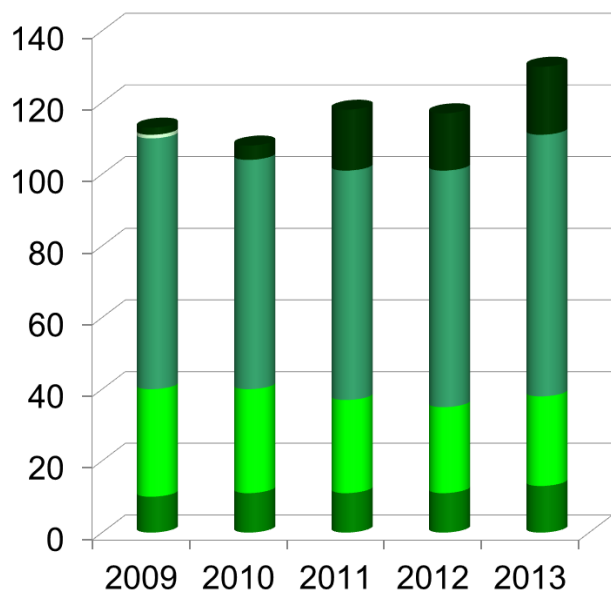

Zaměstnanci

- Vědečtí pracovníci/Scientific workers
- Asistenti/Assistants
- Odborní asistenti/Assistent professors
- Docenti/Associate professors
- Profesoři/Full professors