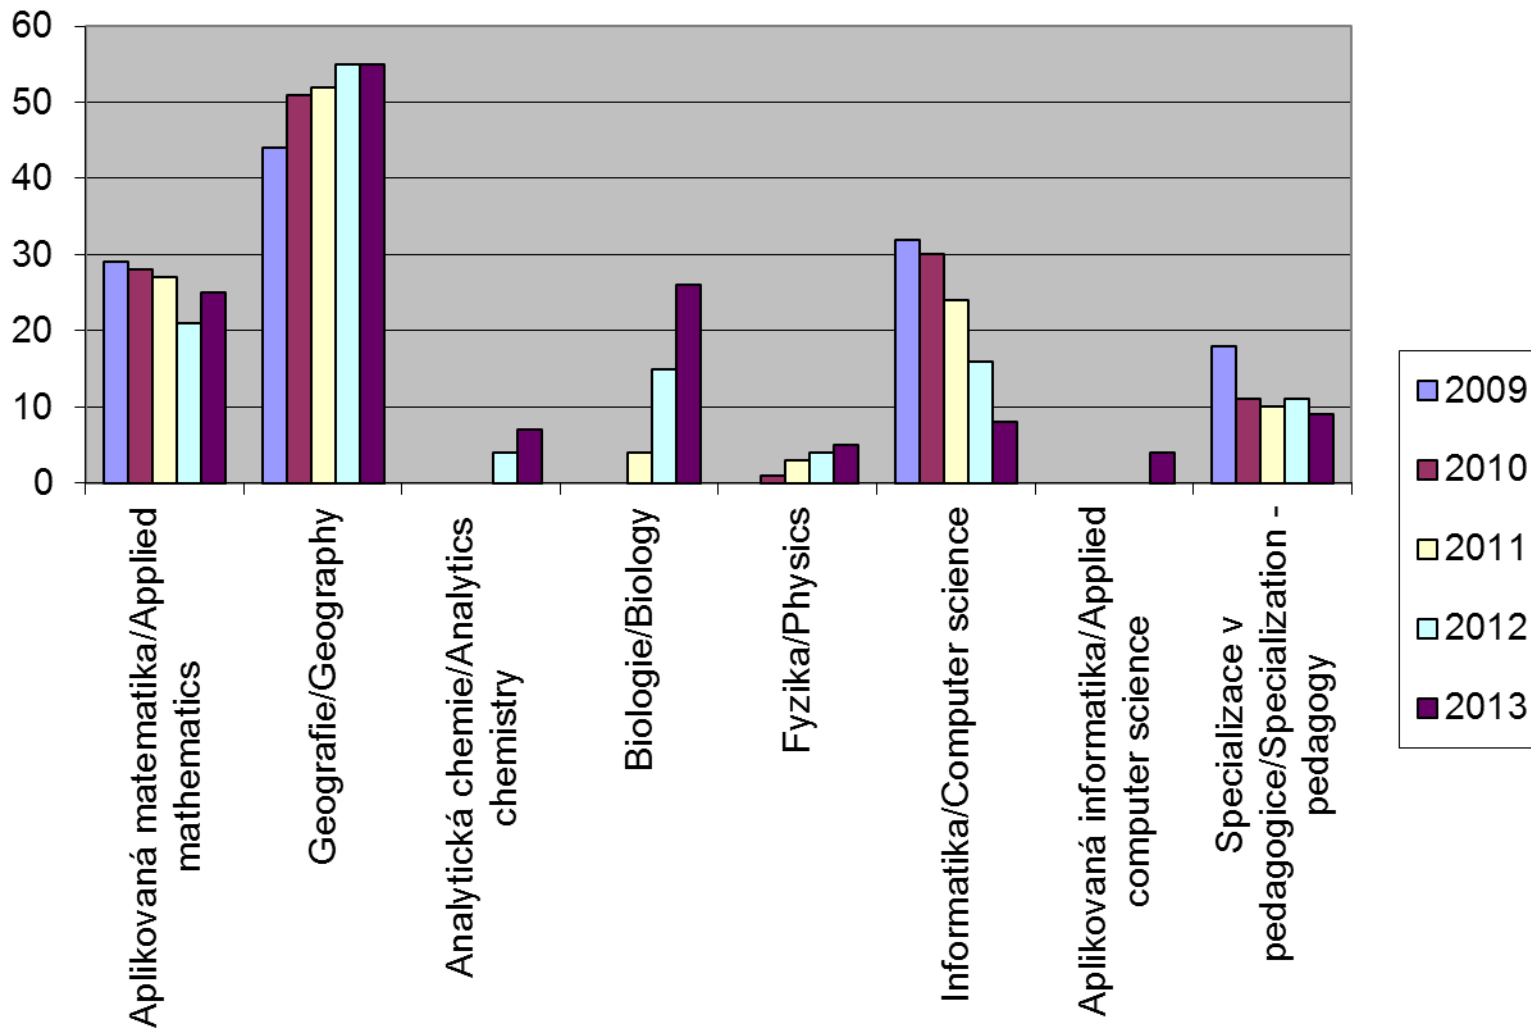

- Profesoři/Full professors
- Docenti/Associate professors
- Odborní asistenti/Assistent professors
- Vědečtí pracovníci/Scientific workers

Studium

- Studium na PŘF OU: <http://prf.osu.cz/index.php?kategorie=114>

Studenti bakalářských studijních programů

Studenti magisterských studijních programů

Studenti doktorských studijních programů

Erasmus

Věda a výzkum

- Publikační činnost
<http://prf.osu.cz/index.php?kategorie=133>
- Hlavní směry výzkumu
<http://prf.osu.cz/index.php?kategorie=134>
- Grantové aktivity
<http://prf.osu.cz/index.php?kategorie=136>
- Úspěchy PřF OU
<http://prf.osu.cz/index.php?id=6104>