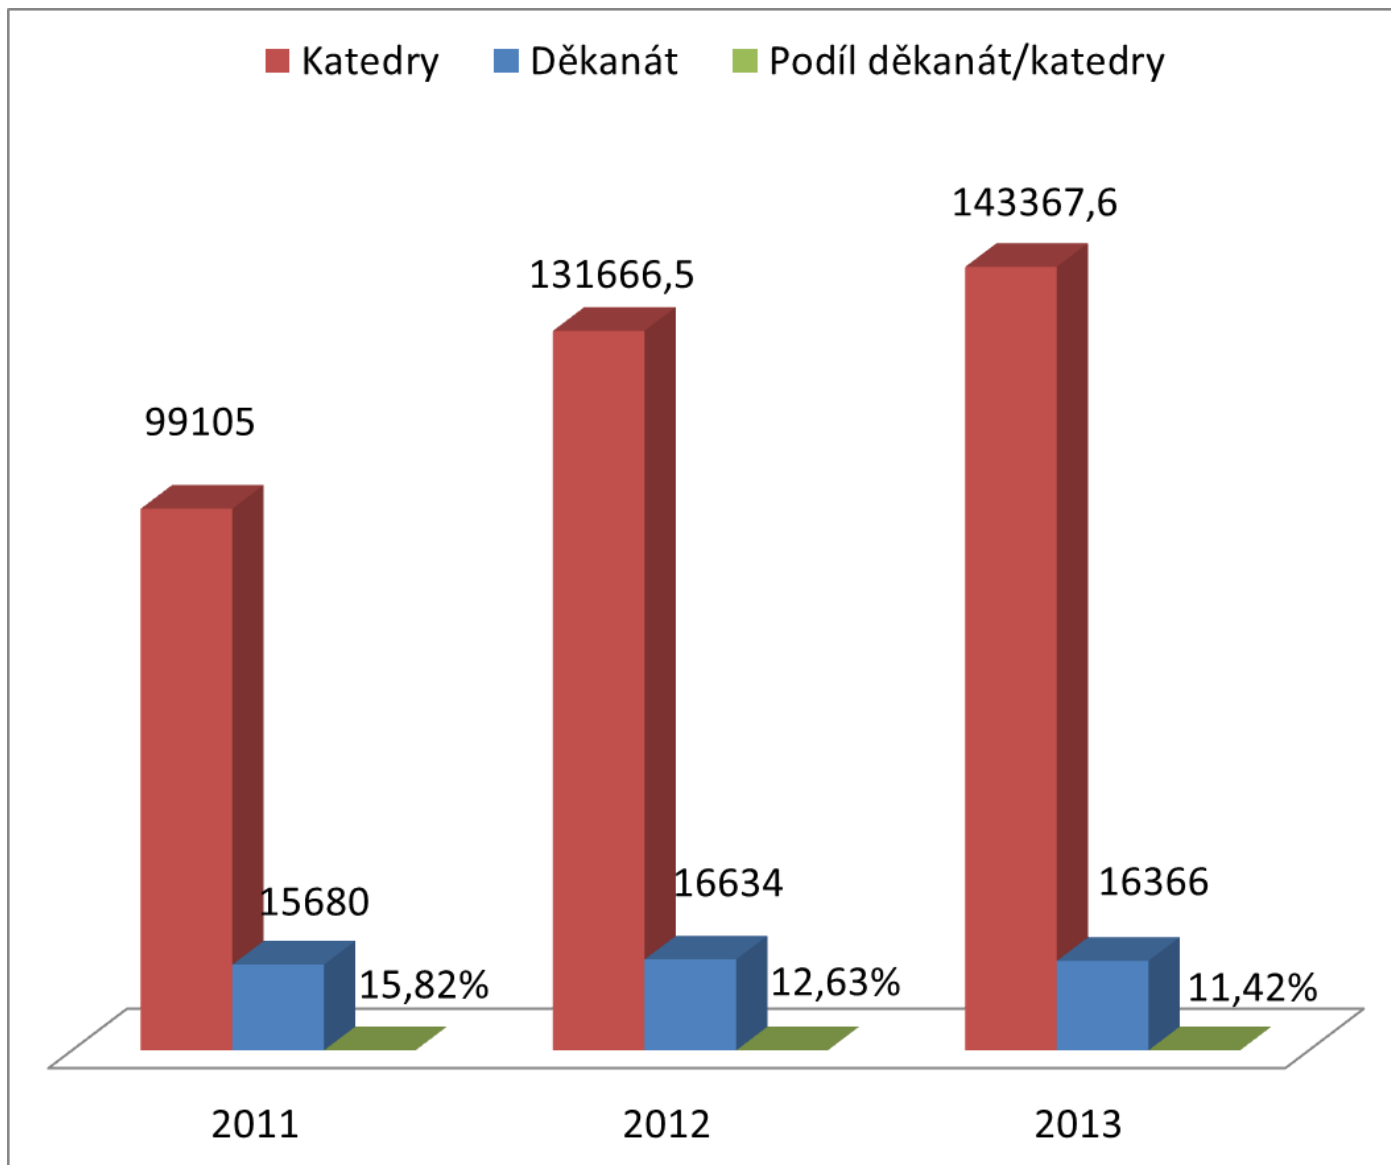

Projekty

Projekty - všechny

Publikace

Finance

Další aktivity fakulty

- Akce PŘF OU <http://prf.osu.cz/index.php?id=6103>

Nabídka fakultních aktivit pro studenty a doktorandy

- Katedra biologie a ekologie: <http://prf.osu.cz/index.php?id=11428>
- Katedra fyzické geografie a geoekologie: <http://prf.osu.cz/index.php?id=11429>
- Katedra fyziky: <http://prf.osu.cz/index.php?id=11430>
- Katedra chemie: <http://prf.osu.cz/index.php?id=11431>
- Katedra informatiky a počítačů: <http://prf.osu.cz/index.php?id=11432>
- Katedra matematiky: <http://prf.osu.cz/index.php?id=11433>
- Katedra sociální geografie a regionálního rozvoje: <http://prf.osu.cz/index.php?id=11434>