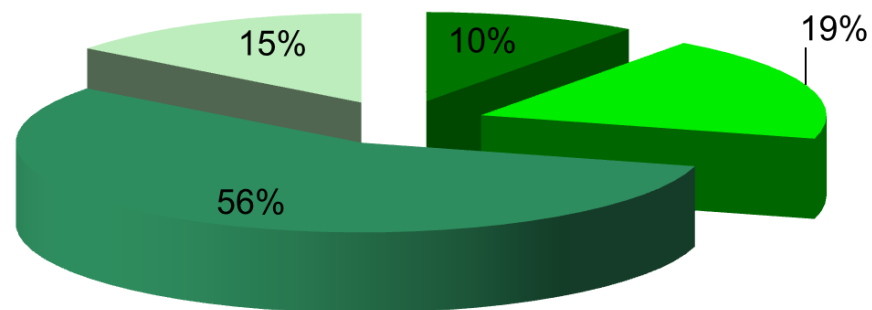

- Profesoři/Full professors
- Docenti/Associate professors
- Odborní asistenti/Assistent professors
- Vědečtí pracovníci/Scientific workers