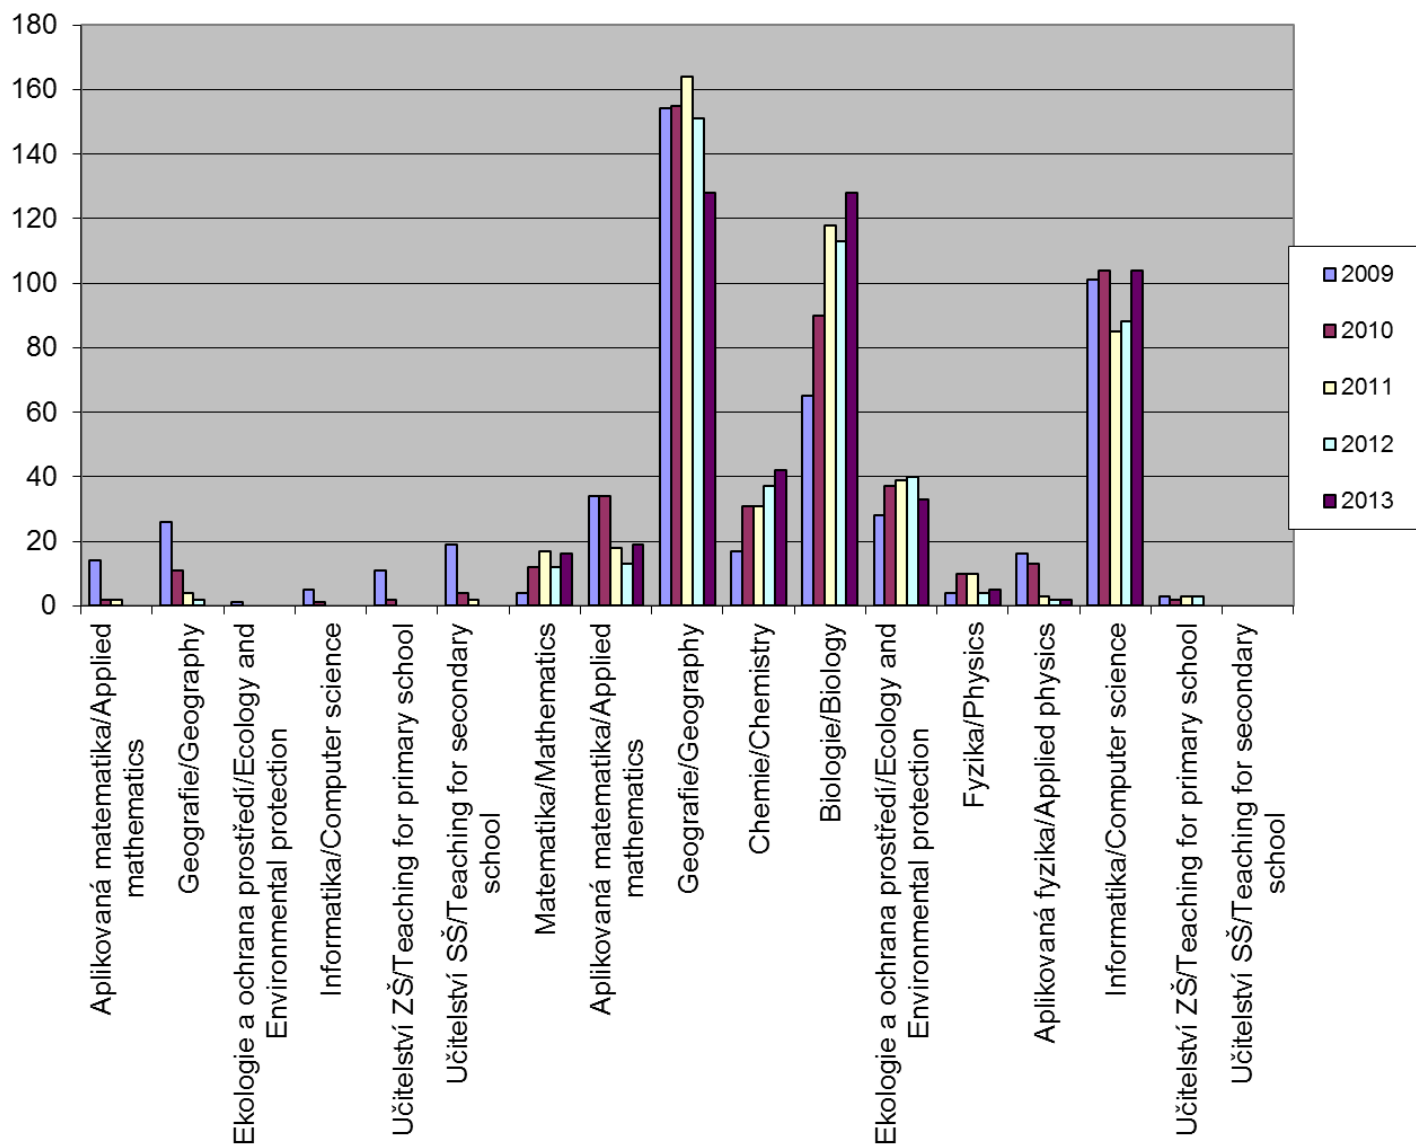

Studenti magisterských studijních programů