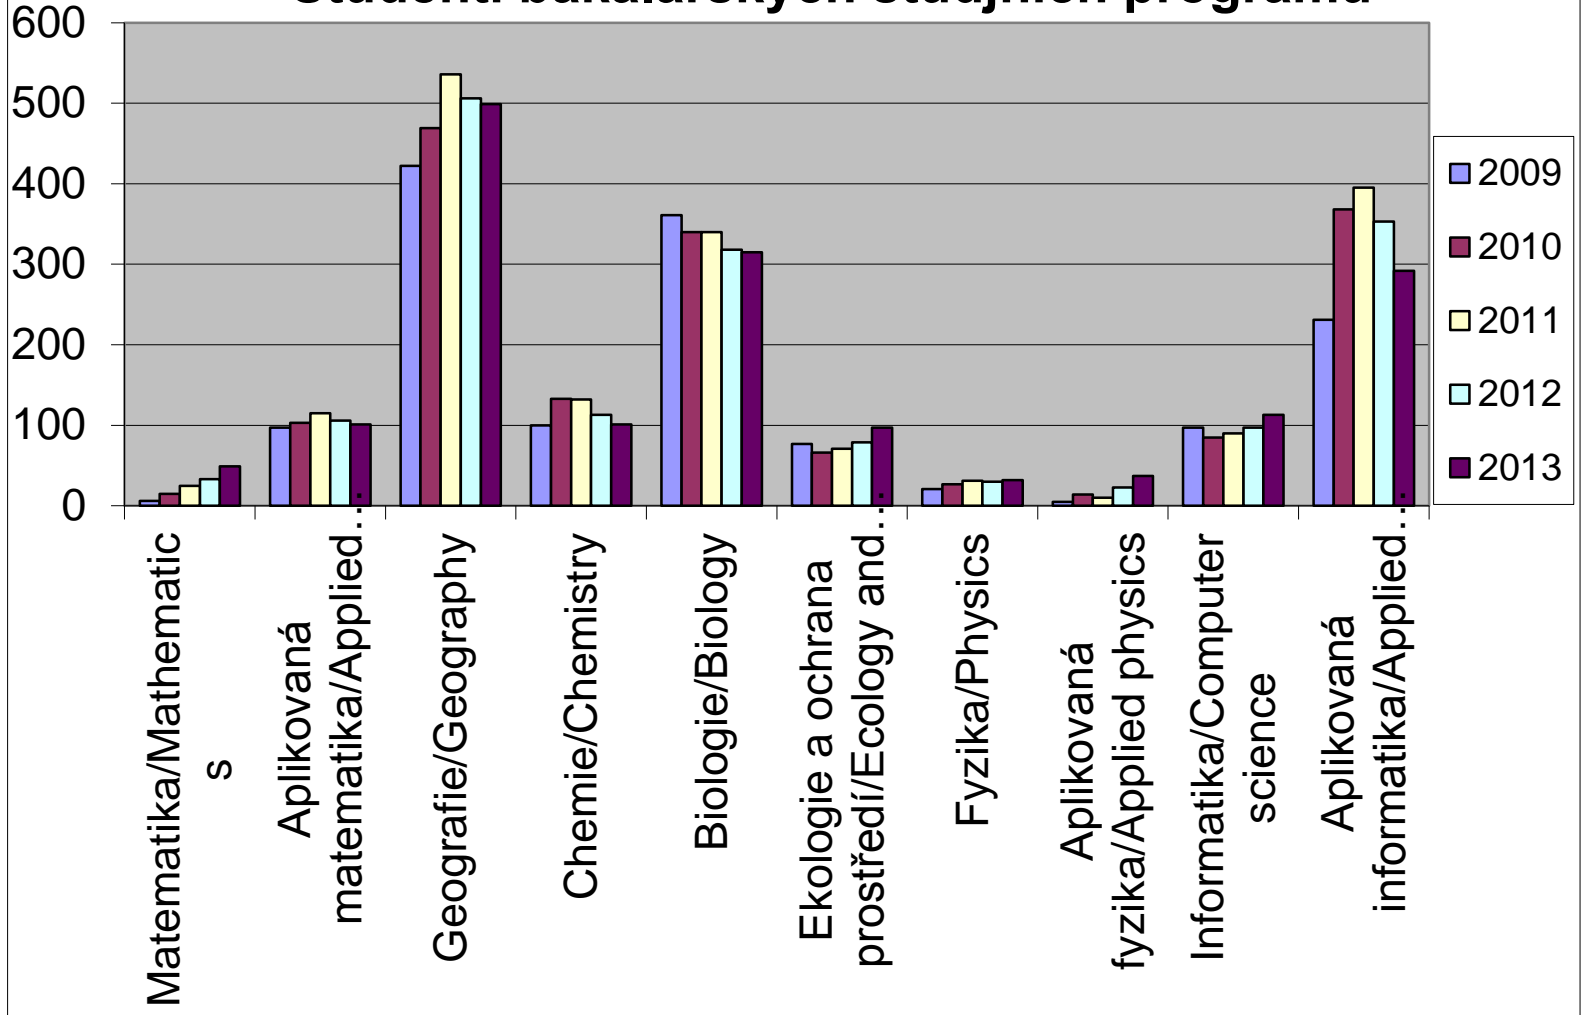

Studenti bakalářských studijních programů