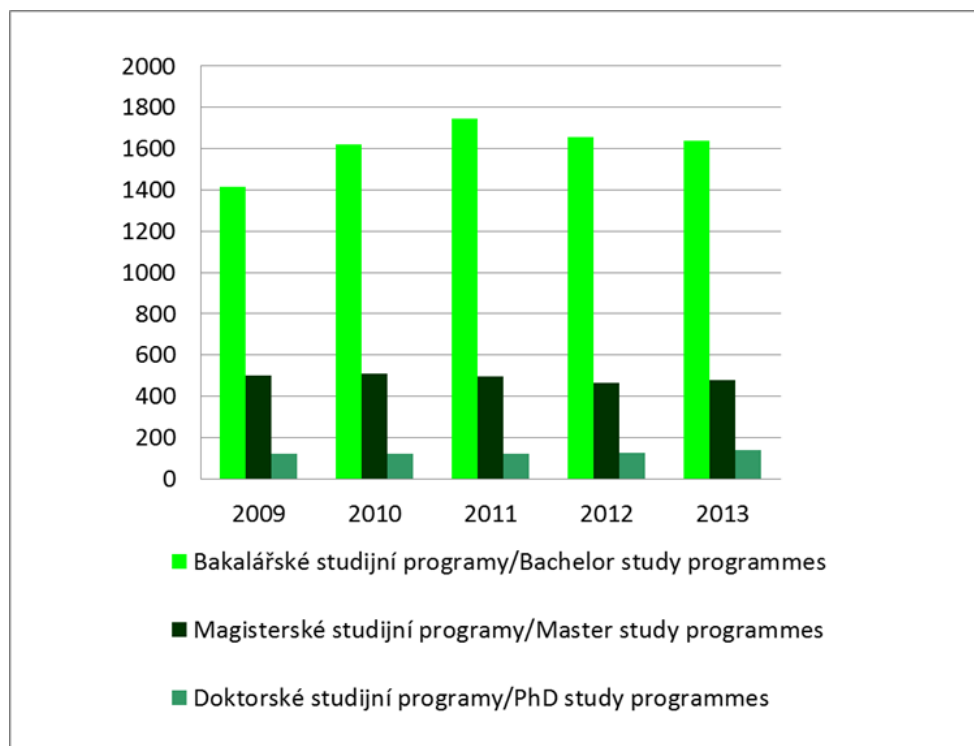

Studium

- Studium na PŘF OU: <http://prf.osu.cz/index.php?kategorie=114>