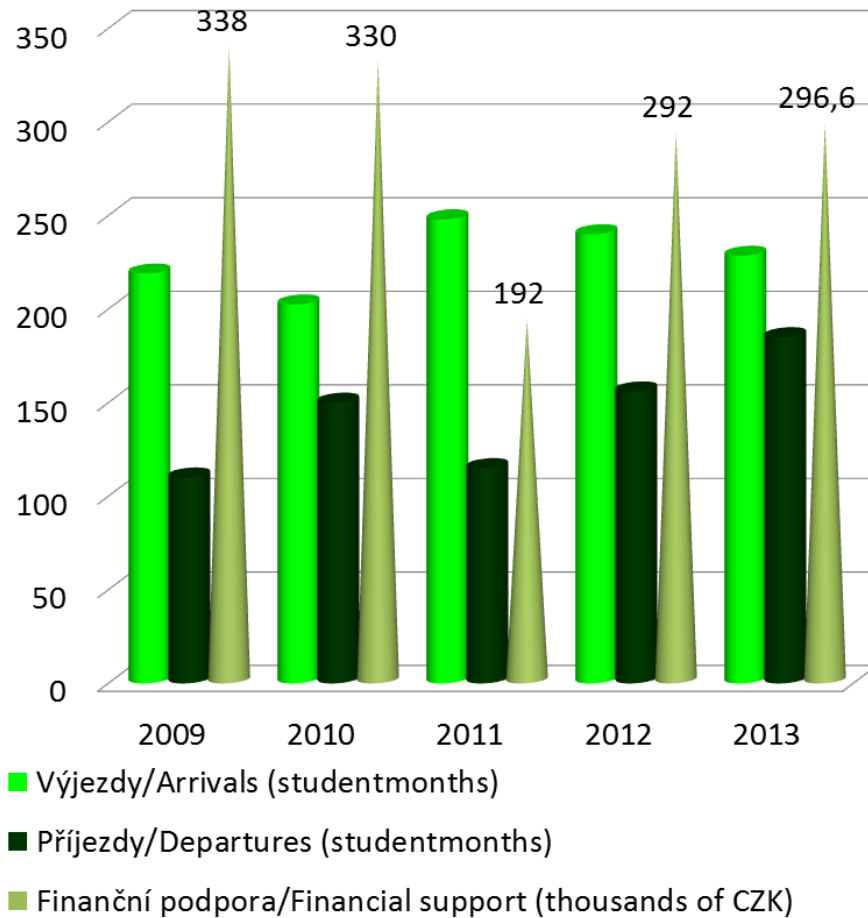

Studenti bakalářských studijních programů

Studenti magisterských studijních programů

Studenti doktorských studijních programů

Erasmus

Věda a výzkum

- Publikační činnost
<http://prf.osu.cz/index.php?kategorie=133>
- Hlavní směry výzkumu
<http://prf.osu.cz/index.php?kategorie=134>
- Grantové aktivity
<http://prf.osu.cz/index.php?kategorie=136>
- Úspěchy PřF OU
<http://prf.osu.cz/index.php?id=6104>